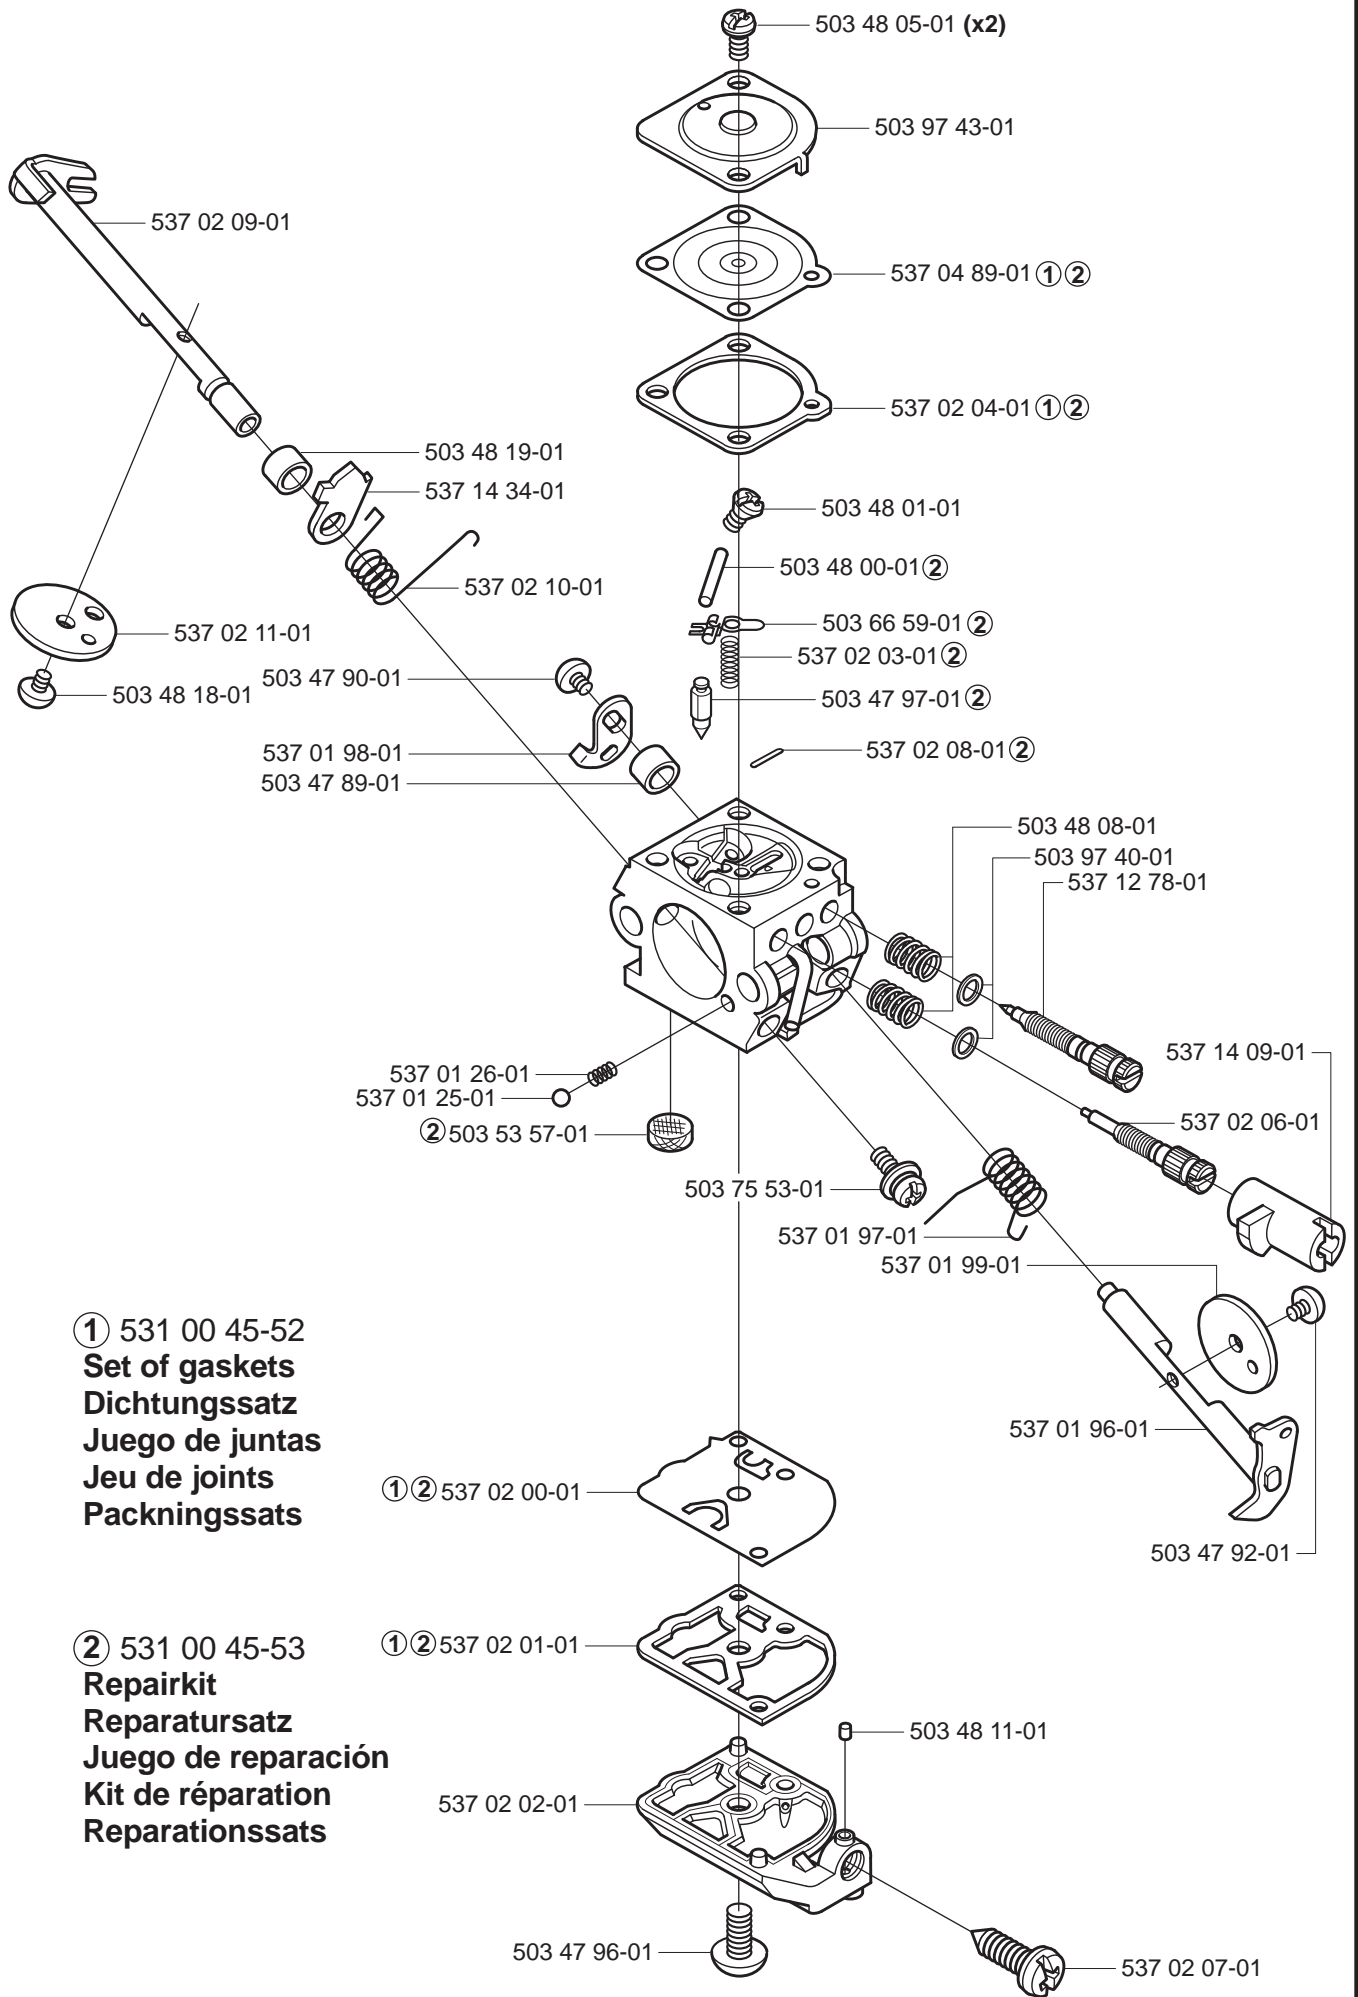

# G

**\*\*compl 503 87 33-02**

**\*compl 503 85 28-01**

503 97 98-38 325HDA55x

503 97 98-30 325HE3x

503 97 98-31 325HE4x

503 21 66-20 (x3)

**H** \*compl 537 06 86-02

**J** \* compl 537 13 75-01

**K****\*compl 537 03 94-01****\*503 20 29-50 (x2)****L****\*\*compl 537 04 12-03****\*compl 537 04 11-01**

**M**

\*compl 503 85 24-74

**N**

\*compl 537 04 07-11 (HE3x, HE4x)

\*compl 537 04 07-13 (HDA55x)

**Accessories**  
**Zubehöre**  
**Accessoires**  
**Accesorios**  
**Tillbehör**

**Q Hedgetrimmer Attachment**  
\*compl 537 19 66-01

**Q Hedgetrimmer Attachment**  
\*compl 537 19 58-01